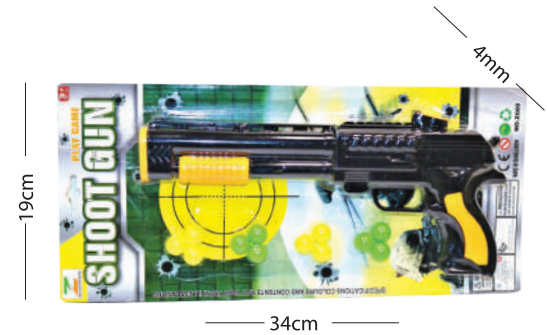

60-A **Music Slate (Blow)**
ম্যাজিক স্লেট
Per Carton Piece : 48
Category: Magic Type

63 **Shoot Gun**
শুট গান
Per Carton Piece : 100
Category: Gun Type