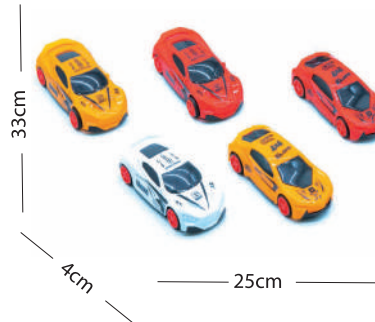

82 **High Speed Car (6pcs)**
হাই স্পিড কার (৬পিস)
Per Carton Piece : 60
Category: Friction Operated & Board Type