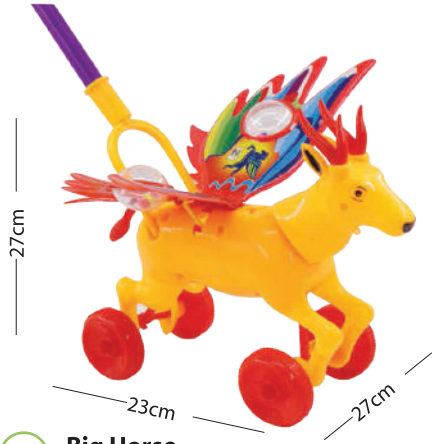

93 **Big Horse**
বড় ঘোড়া
Per Carton Piece : 36
Category: Push Type