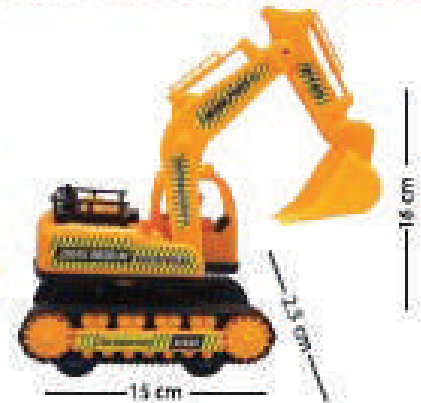

139-b Projection Music Gun
প্রজেক্টর মিউজিক গান
Per Carton Piece : 96
Category: Battery Operated Gun

142 Zihan Medium Boko
জিহান মাঝারি লেভু
Per Carton Piece : 60
Category: Friction Operated