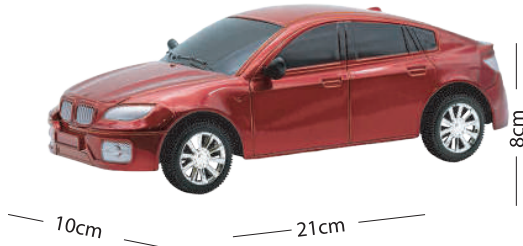

37 **3D King Speed**
৩ ডি কিং স্পিড
Per Carton Piece : 36
Category: Battery, Music & Remote Control Operated

38 **Spider Man Car**
স্পাইডারম্যান কার
Per Carton Piece : 48
Category: Battery & Music Operated

39 **Ben - 10**
বেন - ১০
Per Carton Piece : 48
Category: Battery & Music Operated