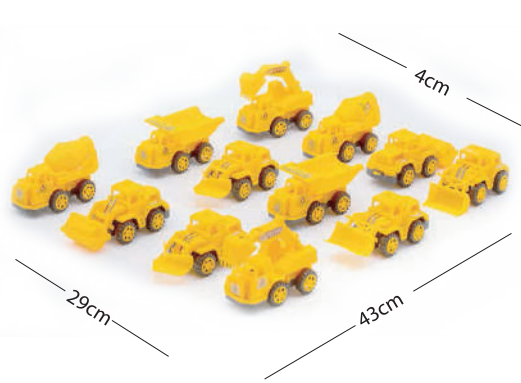

73 Super Truck Set
সুপার ট্রাক সেট
Per Carton Piece : 48
Category: Friction Operated