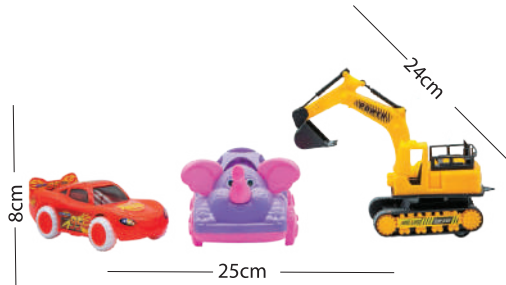

69 Double Water Gun
ডাবল ওয়াটার গান
Per Carton Piece : 200
Category: Water Gun Type