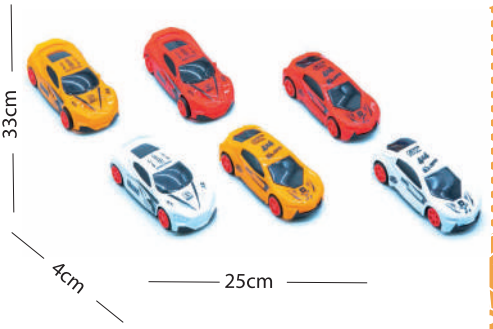

79 **House Set**  
হাউজ সেট  
Per Carton Piece : 60  
Category: Board Type

80 **City Gard Plane Set**  
পাতা বিমান  
Per Carton Piece : 60  
Category: Friction Operated & Board Type

81 **High Speed Car (12pcs)**  
হাই স্পিড কার (১২পিস)  
Per Carton Piece : 48  
Category: Friction Operated & Board Type