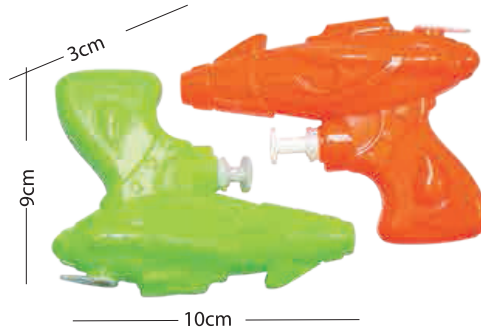

70 Mini Water Gun
মিনি ওয়াটার গান
Per Carton Piece : 300
Category: Water Gun Type